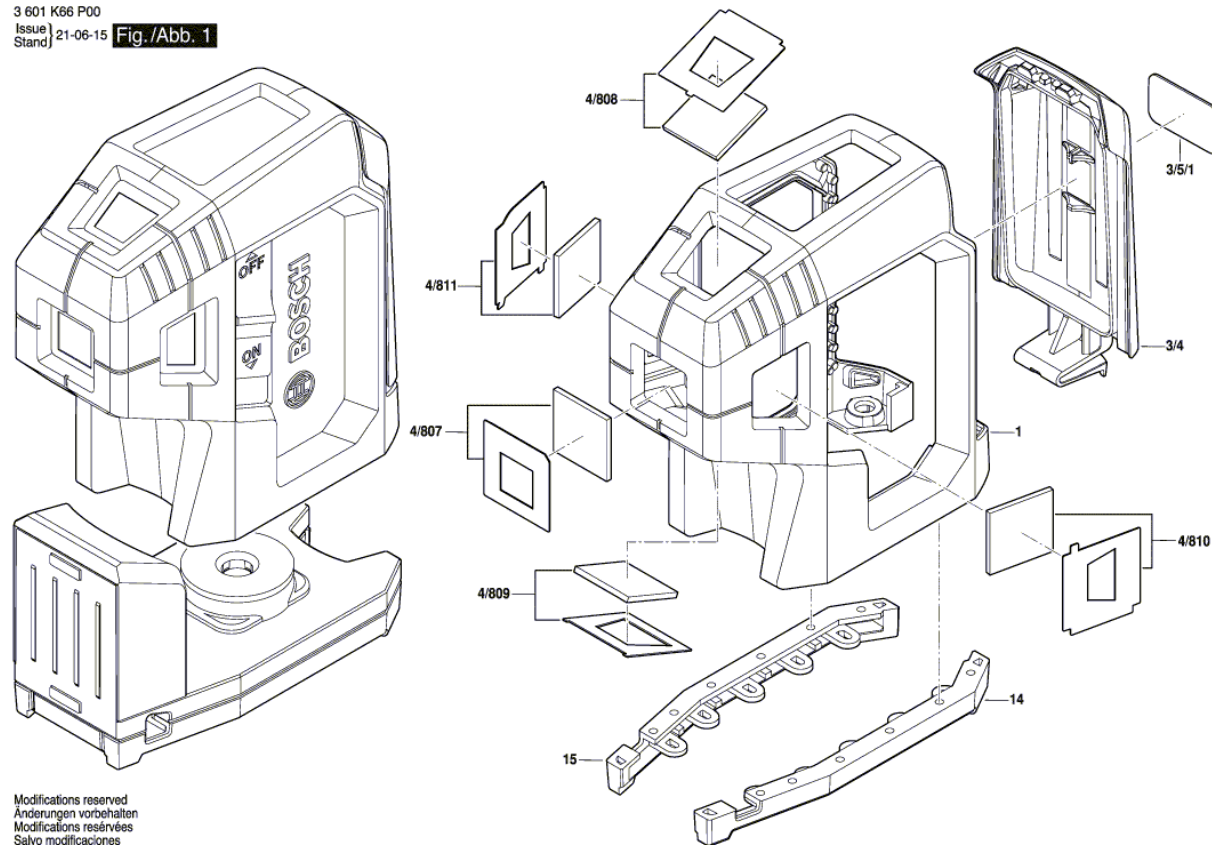

Изображение - модел - E

3 601 K66 P00
Issue | 21-06-15
Stand | Fig./Abb. 1